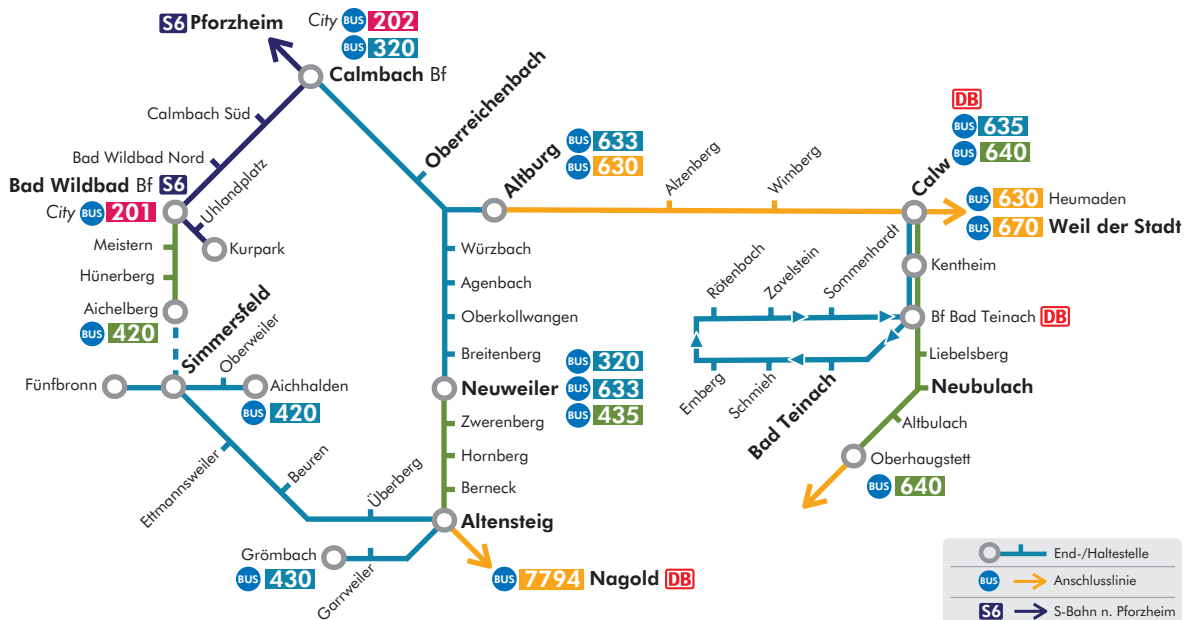

VGC PLUS Bad Wildbad–Altensteig–Altburg → Calw

Bad Teinach-Zavelstein–Neubulach → Calw

	End-/Haltestelle
	Anschlusslinie
	S-Bahn n. Pforzheim
	Citybus innerorts
	Übergang zum Zug